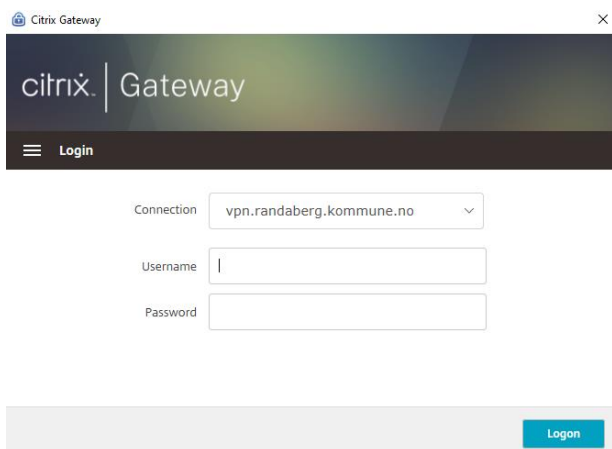

Koble opp VPN:

VPN klienten (Citrix Gateway) finner du enten i startmenyen eller ikonet nede ved klokken

Tast inn adressen her:

Sjekk at "Select connection" er satt til "vpn.randaberg.kommune.no" (om ikke taster du in adressen)

Oppgi så ditt brukernavn, passord samt kode tilsendt mobilen. Du er oppkoblet når klienten ser ut som bildet under. Noter deg også at «Logoff» knappen befinner seg her. Log ut når du er ferdig for dagen